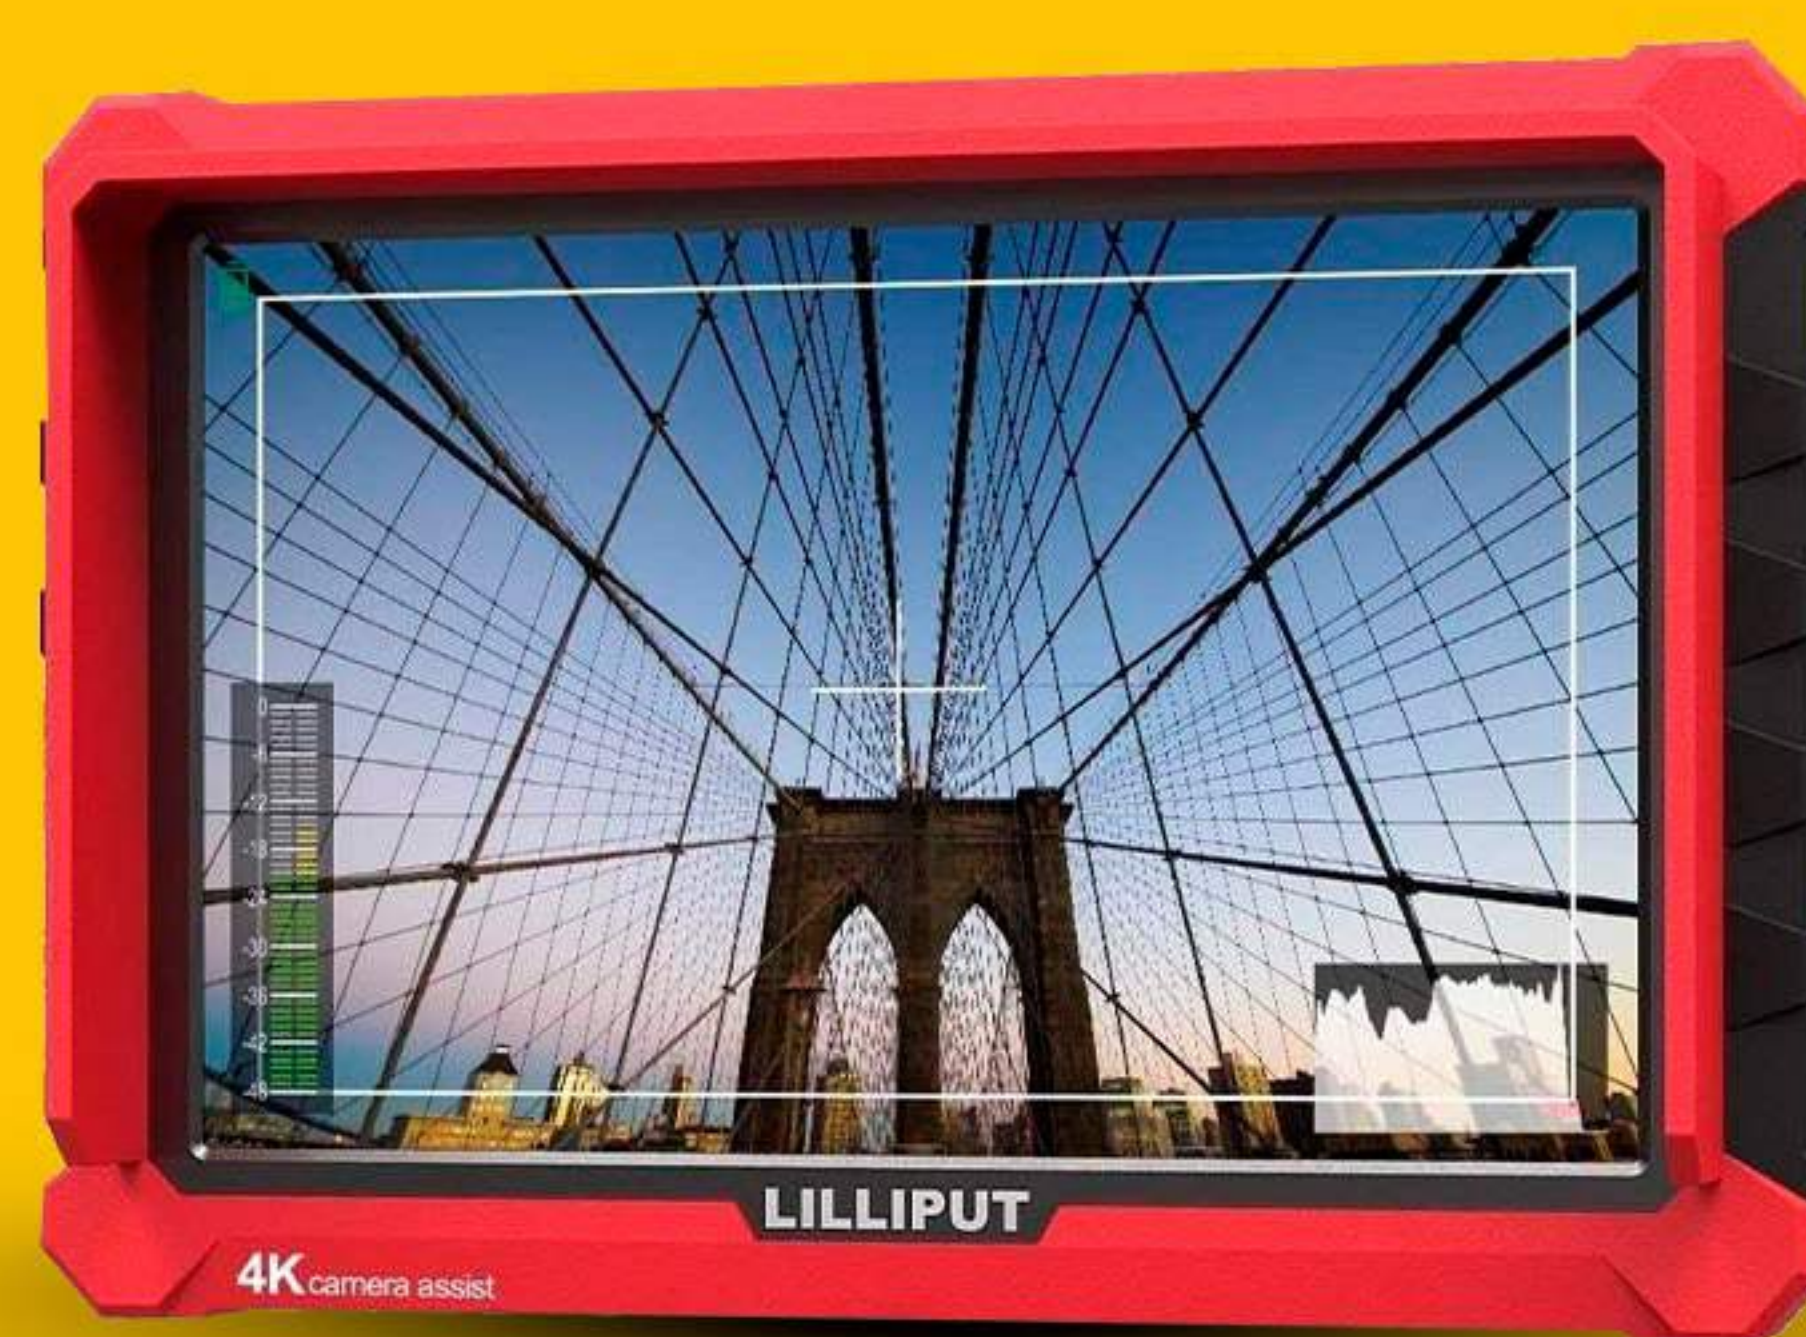

MONITOR LILIPUT 7" 4K

40.000 COP